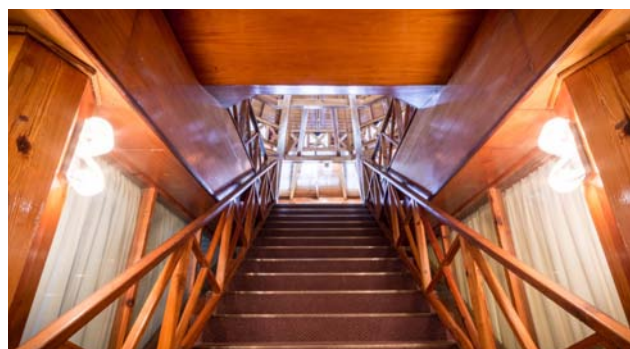

SALÓN LAGO Presentaciones Especiales

Este salón, con vista al Lago, posee una peculiar forma y tamaño esto lo hacen ideal para presentaciones especiales como vehículos o maquinaria. Además tiene la posibilidad de dividirse mediante paneles en hasta 5 espacios.

SALÓN LAGO

Presentaciones Especiales

SALÓN	ÁREA	TAMAÑO	ALTURA (m)	AUDITORIO	BANQUETE	CÓCTEL	ESCUELA	IMPERIAL	MESA U
AUDITORIUM	484,5	28,5X17	7,8	650	350	600	120	50	60
LAGO	524,8	32,8X16	-	450	400	800	120	50	50
VIP	77,5	13,6X5,7	-	80	50	60	30	30	30
JARDÍN	111,6	18X6,2	-	80	80	90	30	30	30