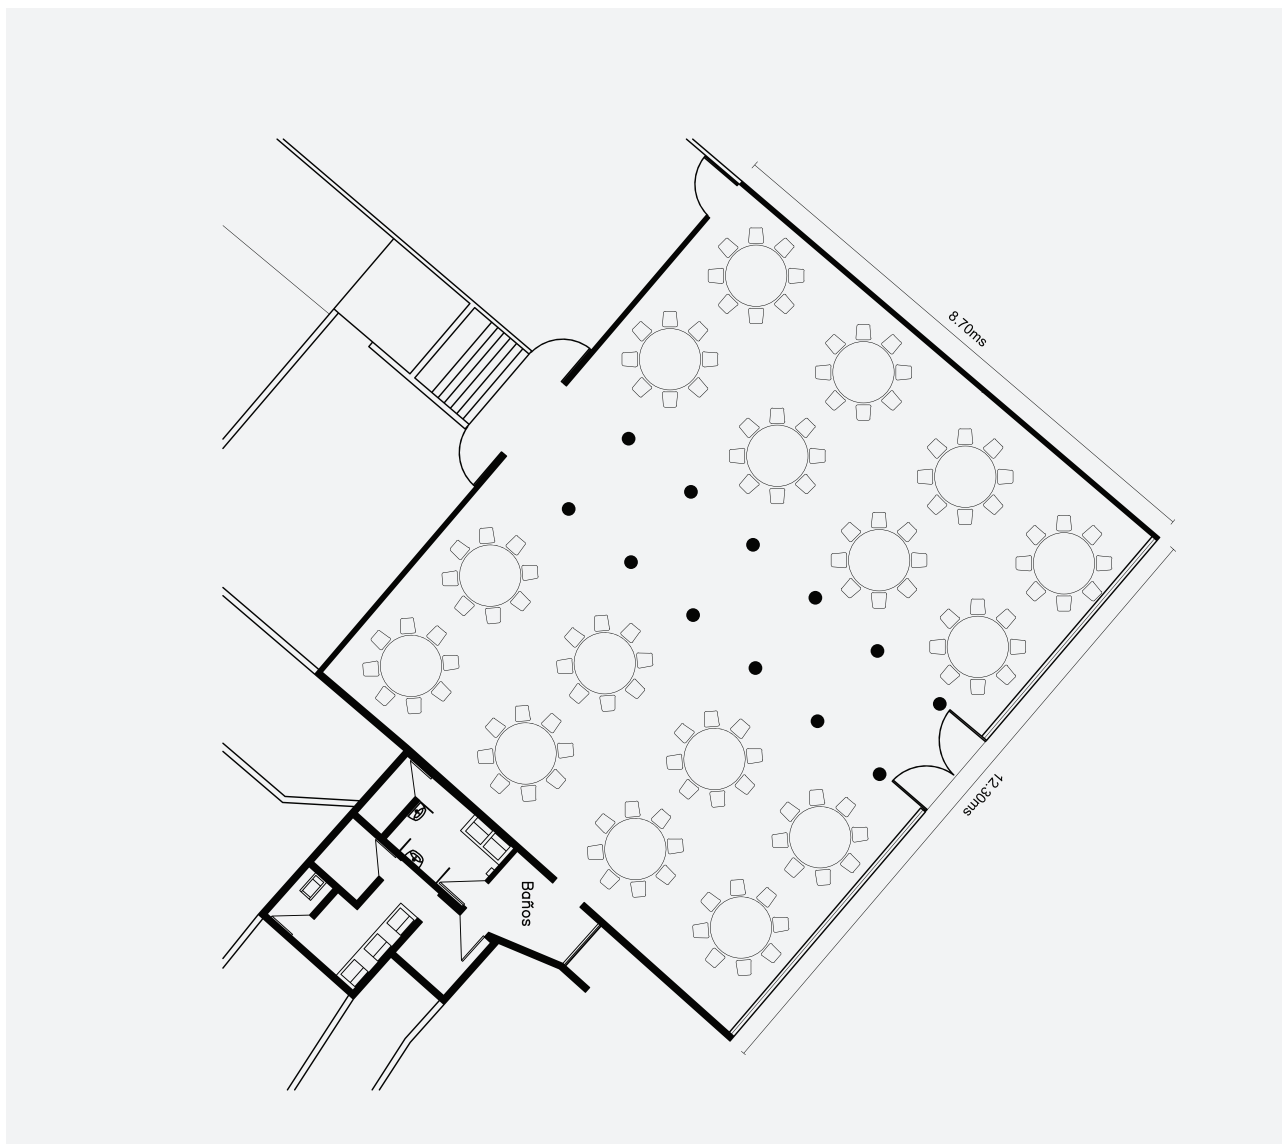

SALÓN LAGO Presentaciones Especiales

Este salón, con vista al Lago, posee una peculiar forma y tamaño esto lo hacen ideal para presentaciones especiales como vehículos o maquinaria. Además tiene la posibilidad de dividirse mediante paneles en hasta 5 espacios.

Ambientación: Aire Acondicionado Frío/Calor, Internet banda ancha y wireless.

Plus: Posibilidad de dividirse hasta en 5 espacios diferentes.

PORTAL**
DEL LAGO**

Gob. Alvarez esq. Cabrera (5152) Villa Carlos Paz, Córdoba - Argentina.
Tel/Fax: 54 3541 424931/32 - 427772 - 423438
hotel@portaldelago.com / www.portaldelago.com

SALÓN LAGO

Presentaciones Especiales

SALÓN	ÁREA	TAMAÑO	ALTURA (m)	AUDITORIO	BANQUETE	CÓCTEL	ESCUELA	IMPERIAL	MESA U
AUDITORIUM	484,5	28,5X17	7,8	650	350	600	120	50	60
LAGO	524,8	32,8X16	-	450	400	800	120	50	50
VIP	77,5	13,6X5,7	-	80	50	60	30	30	30
JARDÍN	111,6	18X6,2	-	80	80	90	30	30	30