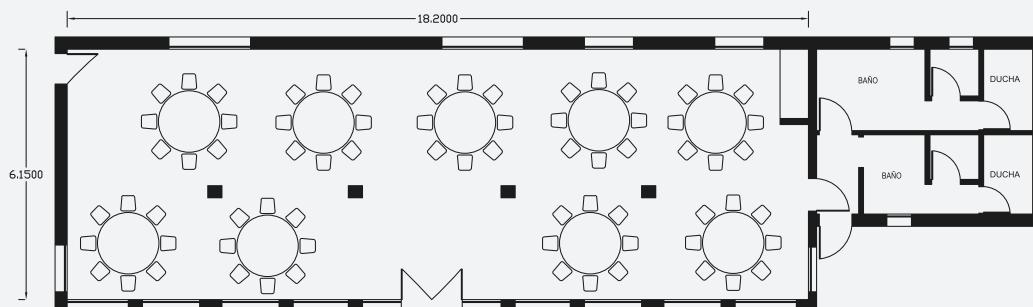

Gob. Alvarez esq. Cabrera (5152) Villa Carlos Paz, Córdoba - Argentina.
Tel/Fax: 54 3541 424931/32 - 427772 - 423438
hotel@portaldelago.com / www.portaldelago.com

SALÓN JARDÍN

Reuniones y Exposiciones

SALÓN	ÁREA	TAMAÑO	ALTURA (m)	AUDITORIO	BANQUETE	CÓCTEL	ESCUELA	IMPERIAL	MESA U
AUDITORIUM	484,5	28,5X17	7,8	650	350	600	120	50	60
LAGO	524,8	32,8X16	-	450	400	800	120	50	50
VIP	77,5	13,6X5,7	-	80	50	60	30	30	30
JARDÍN	111,6	18X6,2	-	80	80	90	30	30	30