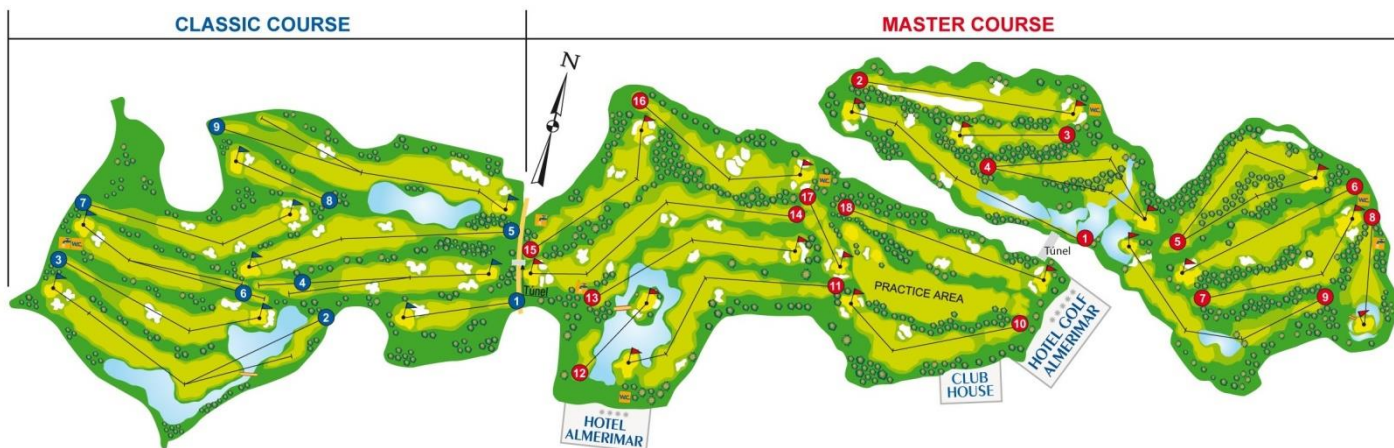

# ALMERIMAR GOLF COURSE SUMMER CARD FROM MAY TO SEPTEMBER

## CLASSIC COURSE 9 HOLES

HOYOS HOLES	BLANCAS WHITE	AMARILLAS YELLOW	ROJAS RED	PAR	HANDICAP
METROS / METERS					
1	154	150	120	3	11/12
2	453	450	405	5	3/4
3	348	343	301	4	9/10
4	324	320	281	4	15/16
5	398	390	339	4	1/2
6	301	301	260	4	17/18
7	334	330	296	4	13/14
8	162	158	120	3	7/8
9	448	445	370	5	5/6
TOTAL	2922	2887	2492	36	

## MASTER COURSE 18 HOLES

HOYOS HOLES	BLANCAS WHITE	AMARILLAS YELLOW	AZULES BLUE	ROJAS RED	PAR	HCP
METROS / METERS						
1	505	495	441	431	5	5
2	422	408	351	343	4	1
3	198	188	155	143	3	13
4	358	349	336	324	4	9
5	355	348	325	315	4	11
6	358	345	311	303	4	17
7	330	325	299	284	4	15
8	183	164	124	117	3	7
9	508	500	482	470	5	3
vta/out	3217	3122	2824	2730	36	
10	347	342	315	307	4	14
11	455	450	426	421	5	10
12	172	164	139	131	3	8
13	396	389	346	341	4	4
14	511	505	480	470	5	6
15	326	326	282	270	4	12
16	344	338	311	303	4	16
17	140	133	115	108	3	18
18	388	379	363	348	4	2
ida/in	3079	3026	2777	2699	36	
TOTAL	6296	6148	5601	5429	72	