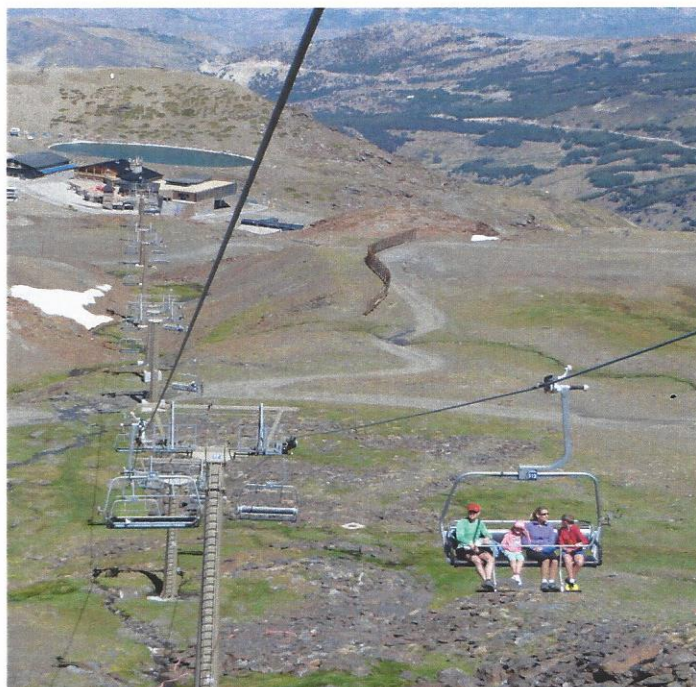

# REMONTES EN VERANO

± 20°C

**P**  
**GRATIS**

**REMONTES** Todos los días del 30 junio al 2 septiembre

Apertura de 09:30 a 18:00

Telecabina Borreguiles y Telesilla Veleta

Adquisición en el punto de venta de la Plaza de Andalucía de lunes a domingo de 9:00 a 18:30

**ADULTO** 14€  
**JUNIOR** (6-12 años) 10€

**1 TELECABINA**  
Gondola

**1 TELESILLA**  
Chairlift

**925 M. DESNIVEL**  
925 m. vertical drop

**TIQUES PEATÓN - GENERALES - DÍAS CONSECUTIVOS - 1 subida + 1 bajada mismo día**

**TIQUES PERNOCTA - Tique retorno peatón: 1 subida hoy y 1 bajada mañana**

Adulto (de 13 a 69 años)	18,00€
Junior (de 6 a 12 años)	12,00€
Infantil/Senior Plus (de 0 a 5 años / de 70 años en adelante)	Bonificado Pago SOV 5,00 € por día
Discapacitados - 10% descuento sobre su categoría - (No aplicable a Infantil y Senior Plus)	