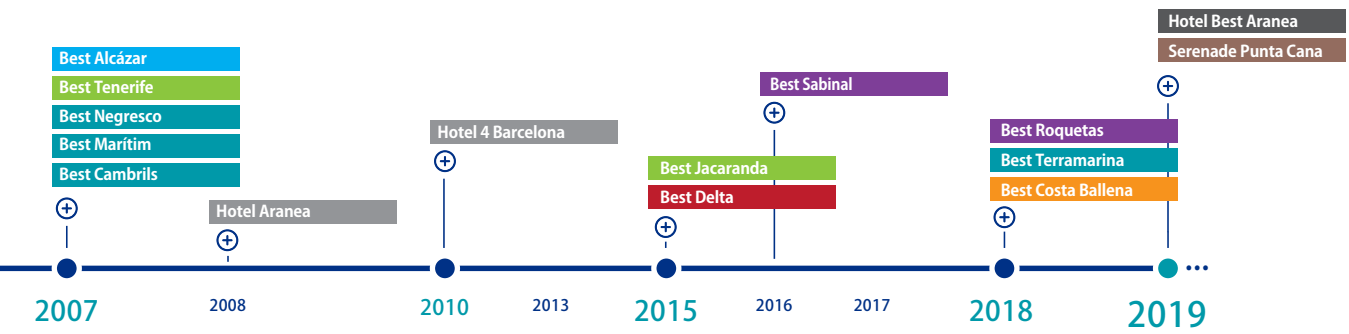

Esquema de trayectoria

Más de 30 años creciendo juntos

Expansión en Costa Dorada

Expansión: Almería, Málaga Tenerife y Andorra

Expansión Barcelona
División de Hoteles urbanos Cities

Inicio expansión en Andalucía: Costa de Almería y Costa del Sol. Adquisición de un hotel en Tenerife y otro en Andorra

Expansión Costa Tropical

Mejora continua
Se inicia una nueva fase de reformas e inversión en mejoras

Obtención 4*
Subidas de categoría de muchos de nuestros hoteles

Expansión Costa de la Luz
Nuevas adquisiciones e inauguración de nueva construcción
Crecimiento y consolidación de la cadena